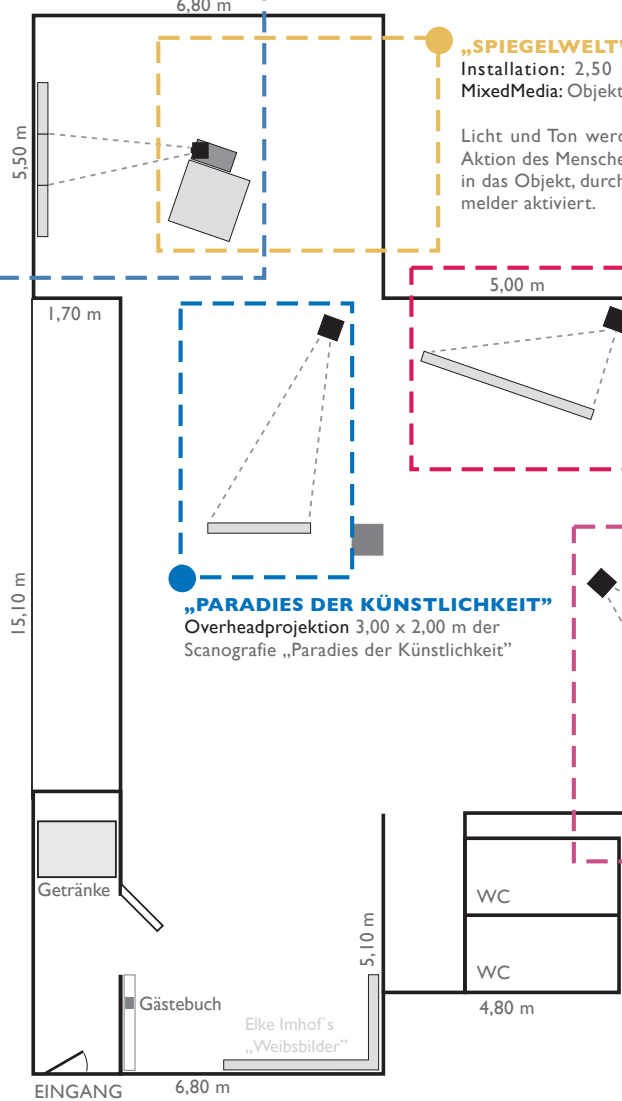

Installation: 2,50 x 1,25 x 1,25 m
MixedMedia: Objekt, Licht und Ton

Licht und Ton werden erst durch die Aktion des Menschen, das Hineingehen in das Objekt, durch einen Bewegungsmelder aktiviert.

„MENSCHENBILDER“

AktionsWand (Stoff/weiss): 3,00 x 3,00 m
MixedMedia: Durch Aktion entstandene s/w Zeichnung (Graphit, Kohle, Filzstift) und Overheadprojektion.

„PARADIES DER KÜNSTLICHKEIT“

Overheadprojektion 3,00 x 2,00 m der Scanografie „Paradies der Künstlichkeit“

Rauminstallation „BILDERSTÖCKCHEN“

Im Zentrum steht ein echter Baumstamm, ø 20cm - Höhe ca. 2,80 m. An diesem hängt, in einer Kugel eingeschlossen, ein Apfel und eine Projektionswand (1,50 x 1,00 m). Auf der Projektionsfläche wird die Animation „Alte Medien am Baum“ per Beamer gezeigt. Mittels Overheadprojektion wird dieser „Bilderbaum“ zur Welt der „Vernetzten NaturElemente“.

In den Räumen von M&R Medienkonzepte und Realisation GmbH (ehemals Galerie Buchmann), Balthasarstr. 79-81 / EG, 50670 Köln

Maßstab: 1cm = 1,75 m
Raumhöhe: 4,20 m