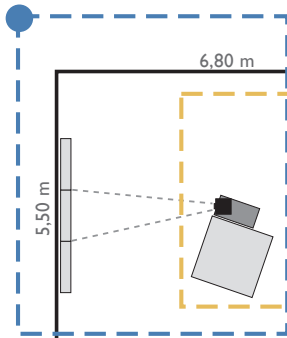

PARADIES DER KÜNSTLICHKEIT

Multimedia Ausstellung und Happening zum Thema: **MEDIEN** Alte Medien - Neue Medien

„SPACE SPIDER - VERNETZUNG“

Triptychon: 1,50 x 3,00 m
MixedMedia: Print und Diaprojektion