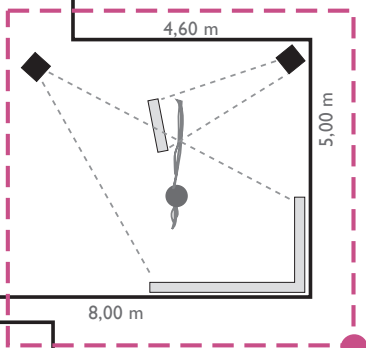

Installation: 2,50 x 1,25 x 1,25 m
MixedMedia: Objekt, Licht und Ton

Licht und Ton werden erst durch die Aktion des Menschen, das Hineingehen in das Objekt, durch einen Bewegungsmelder aktiviert.

„MENSCHENBILDER“

AktionsWand (Stoff/weiss): 3,00 x 3,00 m
MixedMedia: Durch Aktion entstandene s/w Zeichnung (Graphit, Kohle, Filzstift) und Overheadprojektion.

„PARADIES DER KÜNSTLICHKEIT“

Overheadprojektion 3,00 x 2,00 m der Scanografie „Paradies der Künstlichkeit“

Rauminstallation „BILDERSTÖCKCHEN“

Im Zentrum steht ein echter Baumstamm, ø 20cm - Höhe ca. 2,80 m. An diesem hängt, in einer Kugel eingeschlossen, ein Apfel und eine Projektionswand (1,50 x 1,00 m). Auf der Projektionsfläche wird die Animation „Alte Medien am Baum“ per Beamer gezeigt. Mittels Overheadprojektion wird dieser „Bilderbaum“ zur Welt der „Vernetzten NaturElemente“.

In den Räumen von M&R Medienkonzepte und Realisation GmbH (ehemals Galerie Buchmann), Balthasarstr. 79-81 / EG, 50670 Köln

Maßstab: 1cm = 1,75 m
Raumhöhe: 4,20 m